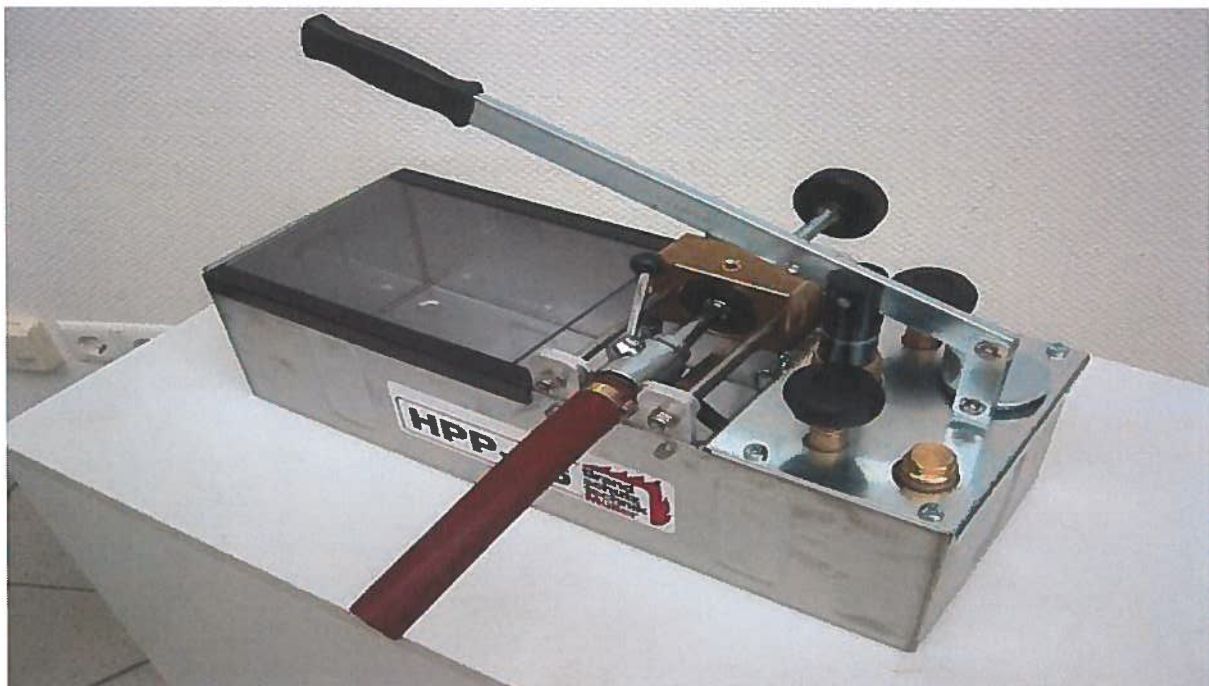

Trykkprøve Pumpe m/ Krybbe Modell HPP 16

Høyde: 31 cm

Lengde: 59 cm

Vekt: 7 Kg

Max: 16 Bar

Vare Nr 187145